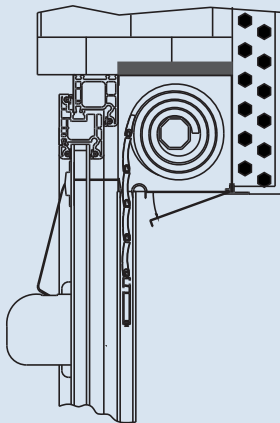

ROLETA V ZUNANJI PODOMETNI OMARICI

ALU OMARICA

Prerez rolete

Prerez rolete z
vgrajenim komarnikom

Velikosti podometnih omaric: 137, 150*, 165, 180*, 205* mm

* samo v pločevinasti izvedbi
