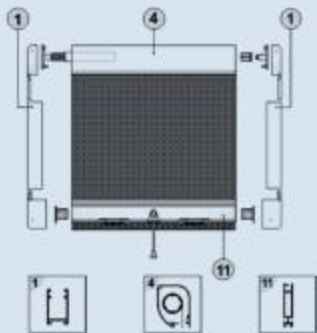

# ROLO KOMARNIK

Zgornji in spodnji alu profil povezuje mreža iz plastificiranih steklenih vlaken, ki drsi po alu vodilih.

**Dve možni izvedbi rolo komarnikov:**

vertikalni, ki se uporabljajo za okna

horizontalni, ki se uporabljajo za vrata

## Barve profilov

eloksiran siv

bel

rjav