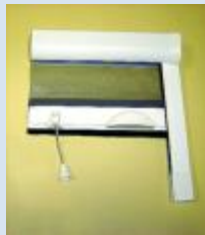

# ROLO KOMARNIK

Zgornji in spodnji alu profil povezuje mreža iz plastificiranih steklenih vlaken, ki drsi po alu vodilih.

**Dve možni izvedbi rolo komarnikov:**

vertikalni, ki se uporabljajo za okna

horizontalni, ki se uporabljajo za vrata

## Barve profilov

eloksiran siv

bel

rjav