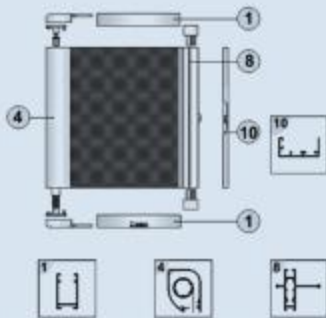

# ROLO KOMARNIK

Zgornji in spodnji alu profil povezuje mreža iz plastificiranih steklenih vlaken, ki drsi po alu vodilih.

**Dve možni izvedbi rolo komarnikov:**

vertikalni, ki se uporabljajo za okna

horizontalni, ki se uporabljajo za vrata

## Barve profilov

eloksiran siv

bel

rjav