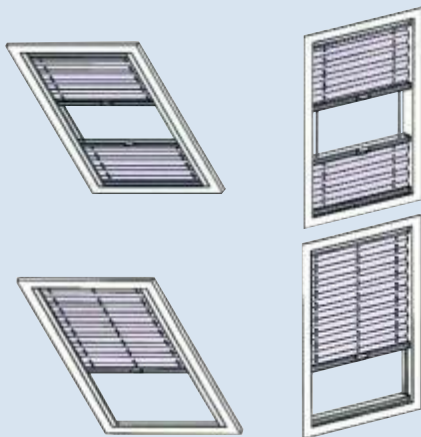

Prosto viseèe plisirane zavese

Ozki profili (20 mm) omogoèajo pritrnitev senèil v skoraj vsak okenski okvir.

Prosto viseèa senèila lahko uravnavamo z vleèno vrvico na levi ali desni strani.

Za vrata in strešna okna

Razvili smo serijo senèil, ki jih pritrdimo tudi v mobilni del okna, tako se z okenskim krilom odpirajo in zapirajo. Sistem vrvic omogoèa senèilom, da ostanejo v željenem položaju ne da bi jih kakorkoli pritrjevali.

Za strešne konstrukcije in zimske vrtove

Steklene strehe so enkraten vir naravne svetlobe in toplote, pogosto pa ob moènem soncu prepušèajo premoèno svetlobo in prostor se lahko preveè greje. Za take primere imamo na voljo enostransko metalizirana senèila, ki so zelo dober toplotni izolator, hkrati pa odbijajo premoèno svetlobo.

Zaradi vodoravnega položaja in zatorej nevarnosti, da se povesejo, je v senèilih ob sistemu vrvic tudi sistem plastificiranih jeklenih vrvi.

SISTEMI

ENOSTAVNA MONTAŽA: PLISE NAOKNICE