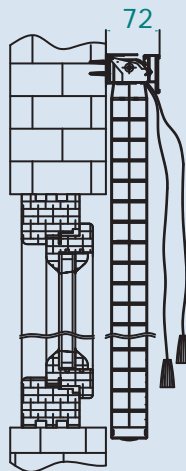

NOTRANJE LESENE ŽALUZIJE

LAMELE

Lamele so širine 50 mm,
iz azijskega ali slovenskega lesa,
finalno obdelane debeline 1,5 mm.

Max. dimenzije žaluzij:
do 3,5 m², širine do 210 cm, višine do 250 cm,
minimalna širina 50 cm.

Višina paketa dvignjene žaluzije:

višina žaluzije	100	150	200	230	260 (cm)
višina paketa	14,5	18,5	23	25	27,5 (cm)