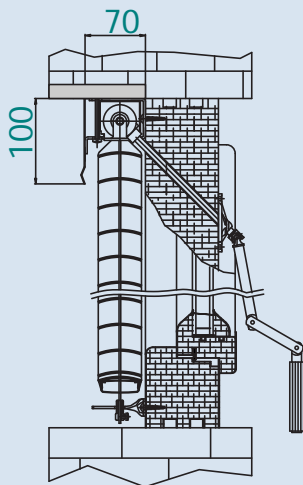

ZUNANJE ŽALUZIJE - 50 mm

z roèènim pogonom

Standardna
montaža (45°)

Montaža z
90° zglobom

Detajl traku in
luknje na lameli

Zunanja žaluzija
50 mm na
upravljanje
z roèènim
pogonom