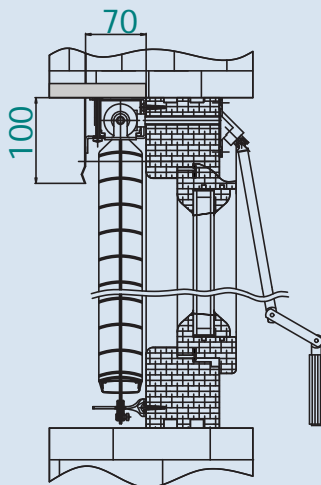

ZUNANJE ŽALUZIJE - 50 mm

z roèènim pogonom

Standardna
montaža (45°)

Montaža z
90° zglobom

Detajl traku in
luknje na lameli

Zunanja žaluzija
50 mm na
upravljanje
z roèènim
pogonom