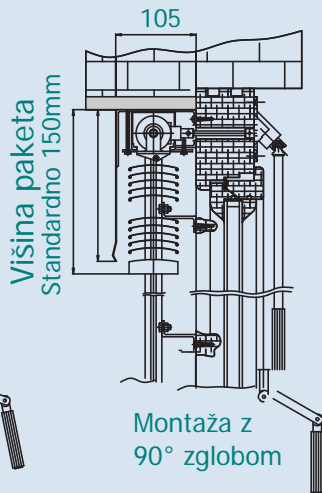

# ZUNANJA ŽALUZIJA 65/75/80 mm

NA UPRAVLJANJE Z ROĀIĀNIM POGONOM (širina lamel 65, 75 ali 80 mm)

Standardna montaža

Montaža z  
90° zglobom

## LAMELE

Lamele so tovarniško barvane, širine 65, 75 ali 80 mm, iz visokokakovostnega profiliranega aluminija debeline 0,44 mm.

## Višina paketa dvignjene žaluzije:

višina žaluzije	100	150	200	250	300	350	400	450 (cm)
višina paketa C-80mm	13	15,5	18	20,5	23	25,5	28	30,5 (cm)
višina paketa Z-75mm	14	17	20	23	25	28,5	31,5	34,5 (cm)
višina paketa C-65mm	15	18	21	24	27	30	33	36 (cm)

Max. dimenzije žaluzij:

do 9 m<sup>2</sup>, širine do 350 cm, višine do 450 cm.