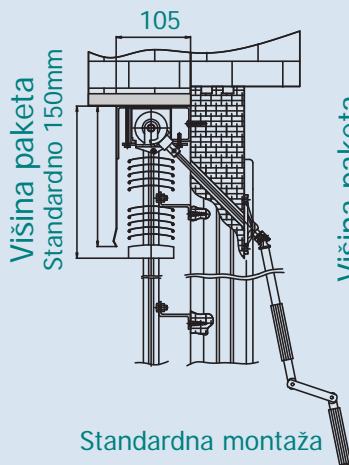

# ZUNANJA ŽALUZIJA 65/75/80 mm

NA UPRAVLJANJE Z ROĀIĀNIM POGONOM (širina lamel 65, 75 ali 80 mm)

Standardna montaža

Montaža z  
90° zglobom

## LAMELE

Lamele so tovarniško barvane, širine 65, 75 ali 80 mm, iz visokokakovostnega profiliranega aluminija debeline 0,44 mm.

## Višina paketa dvignjene žaluzije:

višina žaluzije	100	150	200	250	300	350	400	450 (cm)
višina paketa C-80mm	13	15,5	18	20,5	23	25,5	28	30,5 (cm)
višina paketa Z-75mm	14	17	20	23	25	28,5	31,5	34,5 (cm)
višina paketa C-65mm	15	18	21	24	27	30	33	36 (cm)

Max. dimenzije žaluzij:

do 9 m<sup>2</sup>, širine do 350 cm, višine do 450 cm.